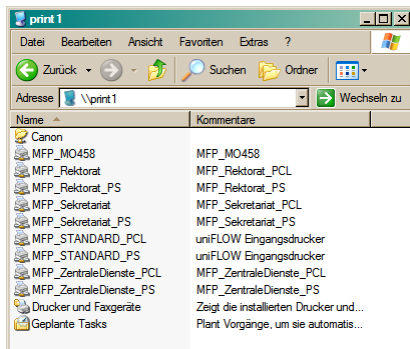

Freigaben

1) Homeverzeichnisse

Allen Berufslernenden und Lehrpersonen steht ein Homeverzeichnis auf dem Server PLUTO zur Verfügung. Alle Lehrpersonen haben zusätzlich ein Homeverzeichnis auf dem Server SATURN zur Verfügung.

Manuelles Verbinden der Homeverzeichnisse:

1. Gehen Sie in die Netzwerkumgebung.

2. Geben Sie in der Adresszeile ein \\pluto\vorname.nachname\$ um das Homeverzeichnis auf PLUTO zu verbinden oder geben Sie ein \\saturn\vorname.nachname\$ um das Homeverzeichnis auf SATURN zu verbinden.