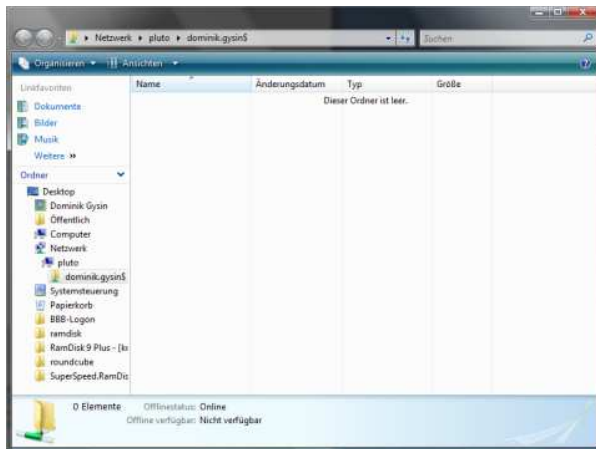

Freigaben

1) Homeverzeichnisse

Allen Berufslernenden und Lehrpersonen steht ein Homeverzeichnis auf dem Server PLUTO zur Verfügung. Alle Lehrpersonen haben zusätzlich ein Homeverzeichnis auf dem Server SATURN zur Verfügung.

Manuelles Verbinden der Homeverzeichnisse:

1. Gehen Sie in die Netzwerkumgebung.

2. Geben Sie in der Adresszeile ein `\\pluto\vorname.nachname$` um das Homeverzeichnis auf PLUTO zu verbinden oder geben Sie ein `\\saturn \vorname.nachname$` um das Homeverzeichnis auf SATURN zu verbinden.

2) Datenverzeichnisse

Die Freigaben sind auf 2 Server verteilt:

- PLUTO
- SATURN

Der Server PLUTO ist aus den Schulzimmern und von Zuhause aus erreichbar und steht den Berufslernenden und Lehrpersonen zur Verfügung. SATURN ist nur aus Lehrerzimmern und Verwaltungsräumen erreichbar, und steht nur den Lehrpersonen und Verwaltungsangestellten zur Verfügung. Die verfügbaren Datenverzeichnisse sind im Dokument BBBShares.doc aufgelistet.